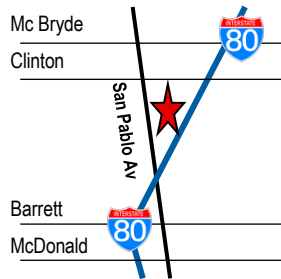

SMOG EXPRESS

Richmond

TODO TIPO DE SMOG !

- ✓ Lunes-Sabado 8-6
Domingo 10-4
- ✓ Mecanicos entendidos
- ✓ Servicio rapido
- ✓ **SE HABLA ESPANOL**

VALORAMOS TU CONFIANZA !

12440 San Pablo Ave.
Richmond, CA 94805

Salida de I-80 San Pablo Ave.,
a lado norte de sobrepaso de freeway,
entre las calles Barrett y Clinton Ave.

\$20 DESCUENTO
+ RETEST GRATIS

WEB cupon no se vence.

(510) 231-0900